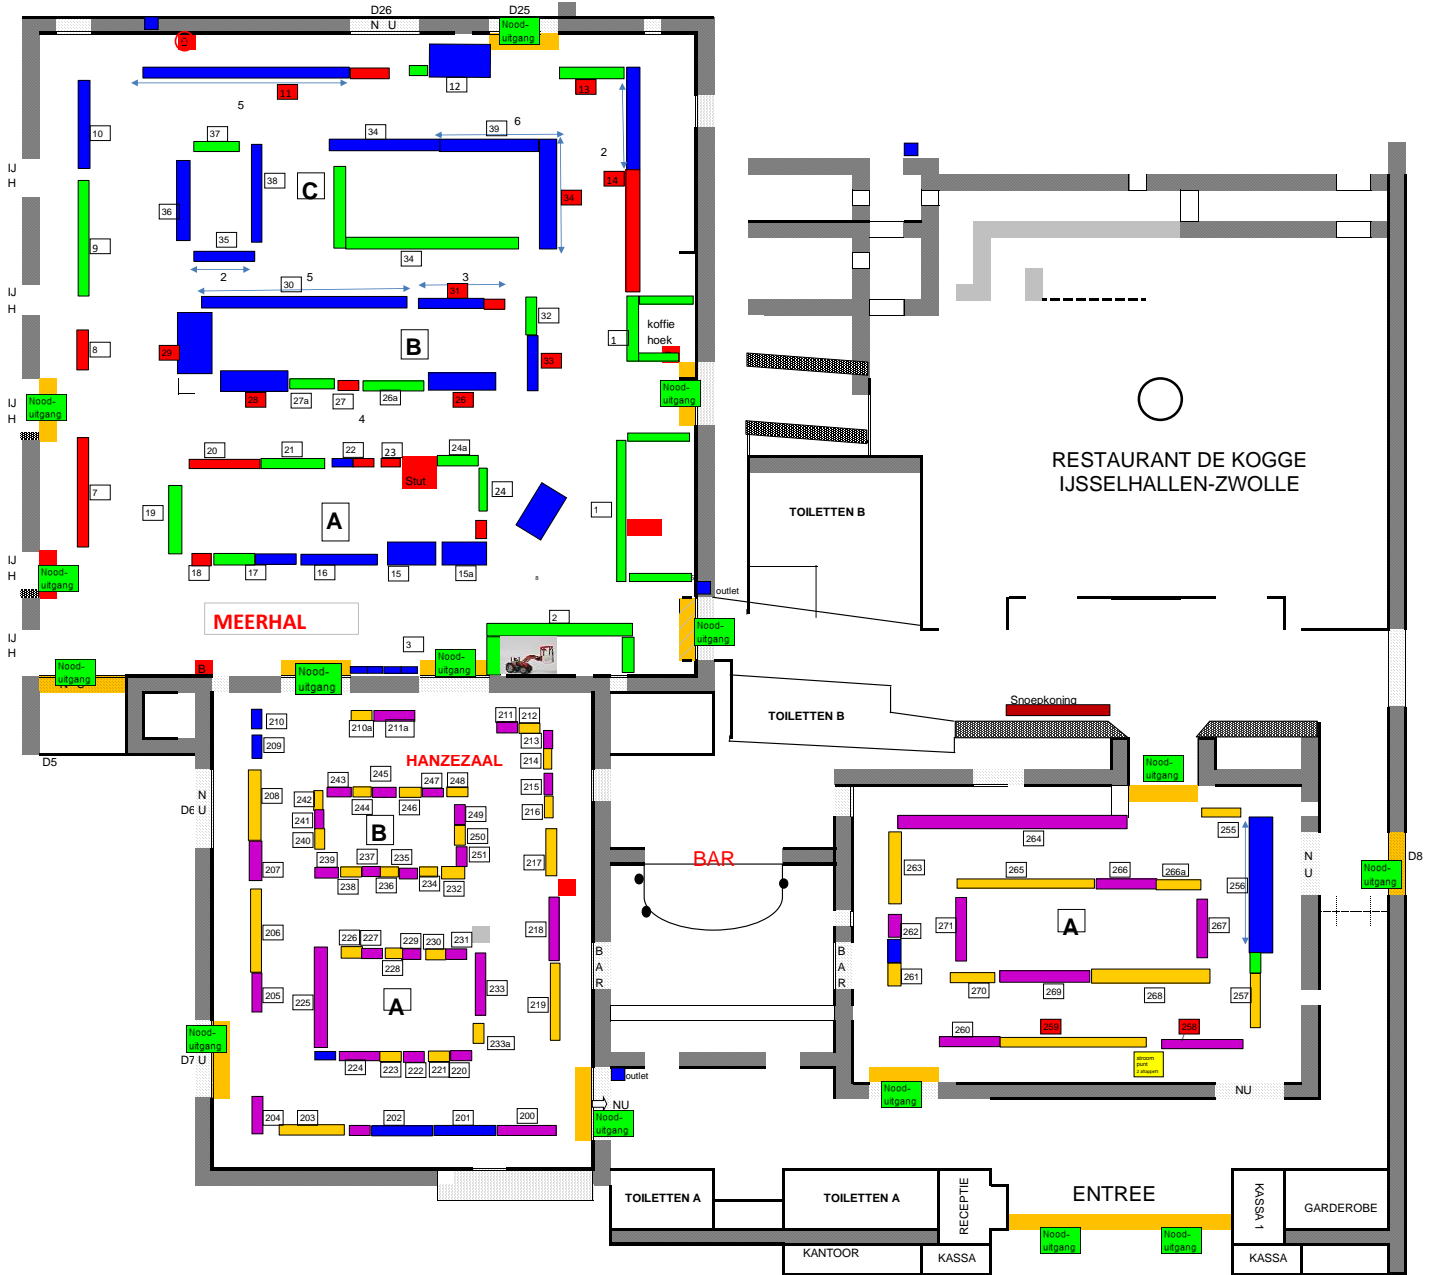

# Plattegrond Landbouwminiaturebeurs 2022 MEERHAL - HANZEZAAL - SUYDERSEEZAAL

## HANZEZAAL EN SUYDERSEEZAAL ALLEEN ZATERDAG

MEERHAL Wand
1. L.C.N.
2. Beursmodel
3. Vitrines.
7. Michels
8. Agro Scale Models
9. Miniaturen de Kempen
10. Kuipers
11. Fendt Models
12. Vennix
13. Van Hoorn
14. Minitrac

MEERHAL
<b>Blok A</b>
15a. Wolters
15. Kooistra / de Vries
16. Bloed
17. Treckerle
18. Van Deuveren
19. Weernink
20. De Weerd A.
21. Hofs.
22. Anderson
23. Jonson
24. Ogier
24a. Pasman

Meerhal Blok B
25. Wolters
26. Kraaivanger/v. Ekelen
26a. Schuurman
27. Oostdijk
27a. de Rijke
28. van Houts
29. Maris
30. JeGo (Gohrke)
31. Kleiner Farmer
32. van den Heuvel
33. Jansen Christ-Jan
<b>Blok C</b>
34. Agrimodelbouw, Bob Jeurissen
35. van de Voort
36. Models by Robin
37. Duvendack
38. Wal van der
39. Slingerland, Arntz, Farmdio Jeurissen